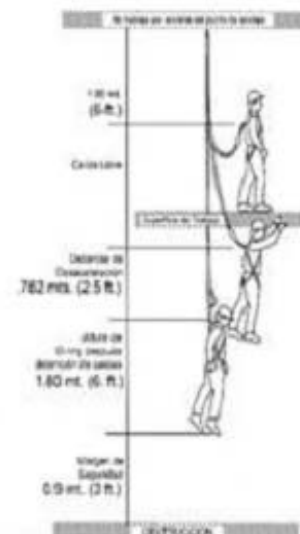

# Cuerda de vida con resorte MOD. 720-CR

## Especificaciones

Ganchos de acero forjado con mecanismo de doble seguro.

Largo cuerda: 1.8 m

Largo gancho: 15 cm

Material: poliéster